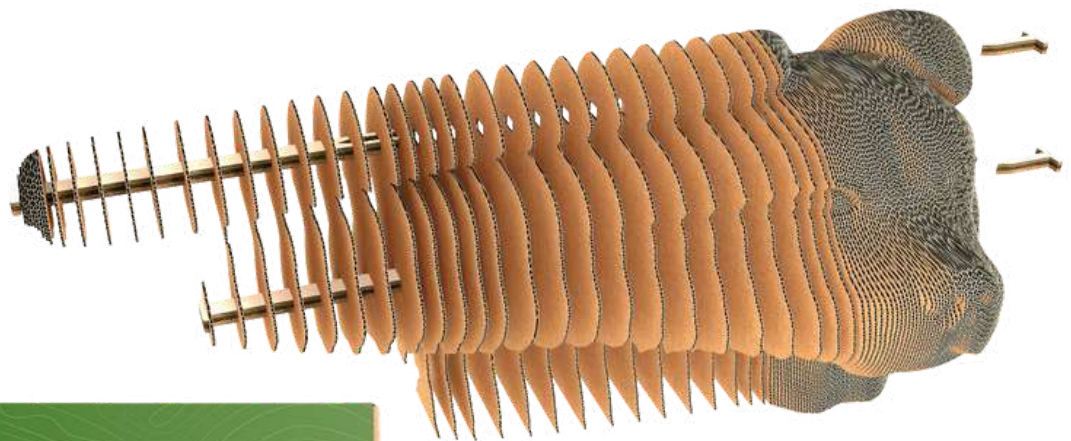

LICORNE

NUMBER OF PARTS - 67
TAILLE - 19X8X18

STAFFY

NUMBER OF PARTS - 130
TAILLE - 15X16X17

LION

QUANTITY OF PIECES - 118
TAILLE - 15X16X17

CHAT

NUMBER OF PARTS - 118
TAILLE - 16X14X15

DRAGON

QUANTITÉ DE PIÈCES - 94
TAILLE - 20X11X17,5

- Les puzzles-sculptures en carton 3D sont des puzzles qui combinent l'assemblage de pièces en carton avec la création d'une sculpture tridimensionnelle.
- Dans le kit vous trouverez des tranches de carton fabriquées à partir de matériaux écologiques et des attaches pour fixer la sculpture ; aucune colle ni outil spécial n'est nécessaire pour l'assemblage.
- L'assemblage du modèle est simple et amusant pour toute la famille. Si vous le souhaitez, vous pouvez peindre ou décorer votre sculpture en carton avec des peintures.

- Chaque pièce du puzzle la révèle au fur et à mesure. Vous trouverez d'animaux, de plantes, de nombreux monuments et autres objets en lien avec votre modèle.
- Le puzzle lui-même est fait de contreplaqué de bois de 4 mm d'épaisseur découpé à l'aide d'un laser de haute précision.