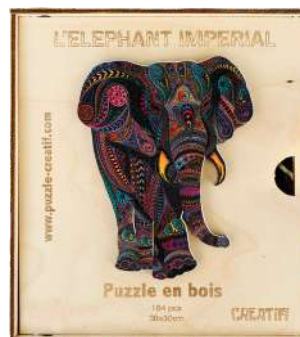

FRANCE DÉCOUVERTE

L'OASIS CORAIL

LA PLANÈTE MARINA

LE PHÉNIX FLAMBOYANT

LE LOUP HURLEUR

CHEVAL FOUQUEUX

L'AURORE BORÉALE

LE CHAMP DE THÉ

MACHU PICCHU

LE MONT FUJI

GREAT OCEAN ROUTE

LE GRAND CANYON

PUZZLE EN BOIS, TAILLE S (A4)

PRIX PUBLIC - 39,90 € TTC

L'EXOTIQUE
PERROQUET

L'ÉCUREUIL
TOUFFU

LE DOUX
LAPIN

LE DAUPHIN
JOUEUR

LA CHOUETTE
SOMPTUEUSE

LE LION
MAJESTUEUX

LE TENDRE
CHAT

LE FLORISSANT
LOTUS

LE BOULEDOGUE
FIDÈLE

L'AMUSANTE
GIRAFE

LE COQ
CHANTEUR

LA PLANÈTE
TERRA

LA LICORNE
FÉÉRIQUE

L'ADORABLE
KOALA

PUZZLE EN BOIS, TAILLE XS (A5)

PRIX PUBLIC - 32,90 € TTC

LE TIGRE
CAPTIVANT

LE CHIEN
DOCILE