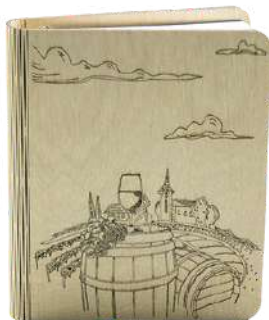

NOS CARNETS ET SKETCHBOOKS EN BOIS

- Le dessin est gravé au laser, ce qui garantit sa durabilité et une très haute résistance aux frottements.
- Parfait pour ceux qui aiment laisser leurs pensées ou leurs croquis sur papier.
- Grâce à la couverture en bois, le carnet ne passera pas inaperçu et vous ravira longtemps.
- Grâce au mécanisme d'anneaux, vous pouvez changer rapidement et sans effort le bloc de papier lorsqu'il est épuisé.
- Les SketchBooks ont un papier blanc de qualité, quant aux Carnets, il s'agit d'un papier ligné.

VIGNOBLE

- RELIURE SOUPLE EN BOIS
- 100 FEUILLES POUR CARNET/60 FEUILLES POUR SKETCHBOOK
- PRIX PUBLIC - 39 € TTC