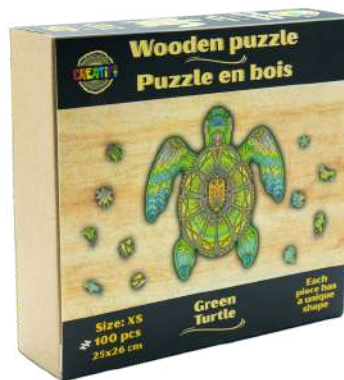

LE COQ
CHANTEUR

LA PLANÈTE
TERRA

LA LICORNE
FÉÉRIQUE

L'ADORABLE
KOALA

PUZZLE EN BOIS, TAILLE XS (A5)

PRIX PUBLIC - 32,90 € TTC

LE TIGRE
CAPTIVANT

LE CHIEN
DOCILE

LE PANDA
ROUX

L'OURS
GOURMAND

LA BICHE
FRÉTILLANTE

LE RENARD
RUSÉ

LE CHAT
CURIEUX

L'ÉLÉPHANT
SAUVAGE

NEW

PUZZLE EN BOIS - BOÎTE EN CARTON, TAILLE XS (A5)

PRIX PUBLIC - 24,9 TTC

TORTUE
VERTE

WATERCOLOR
ELEPHANT

FASCINATING
PEACOCK

LE PAPILLON
LUMINEUX

MAGNIFIQUE
HIBOU

PUZZLE EN BOIS POUR LES ENFANTS

35 PIÈCES --- DIMENSION: A5 --- ANS:5+